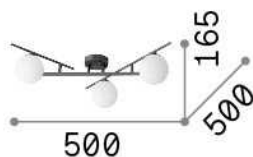

Info sorgente e prestazionali

Sorgente integrata	Light bulb (included)
Sorgente sostituibile	No
Potenza	G9 max 3 x 4 W
Emissione	Diffuse
Consumo massimo	-
Lampadina inclusa	1 - E14 OLIVA 4W 3000K CRI80 SATIN